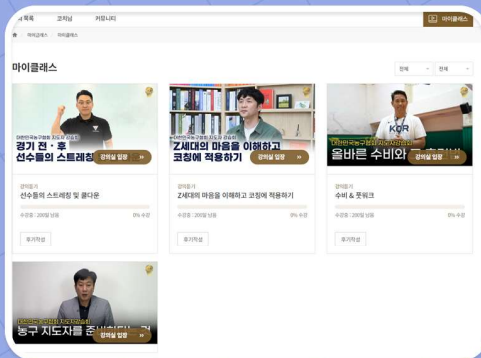

★ **전원 수강 신청이
된 상태이므로
별도의 수강신청은
하지 않아도 됩니다!**