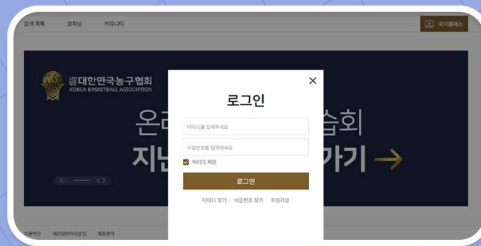

온라인 지도자 강습회

사용 가이드 (1) - PC 버전

사이트주소 www.kba2023.co.kr

ID, 비밀번호 입력

ID : kba 0000

이용자 전화번호 뒷자리
*새로 가입하실 필요없습니다

PW: kba0123!

★ 비밀번호는 편의에 따라
변경하실 수 있습니다